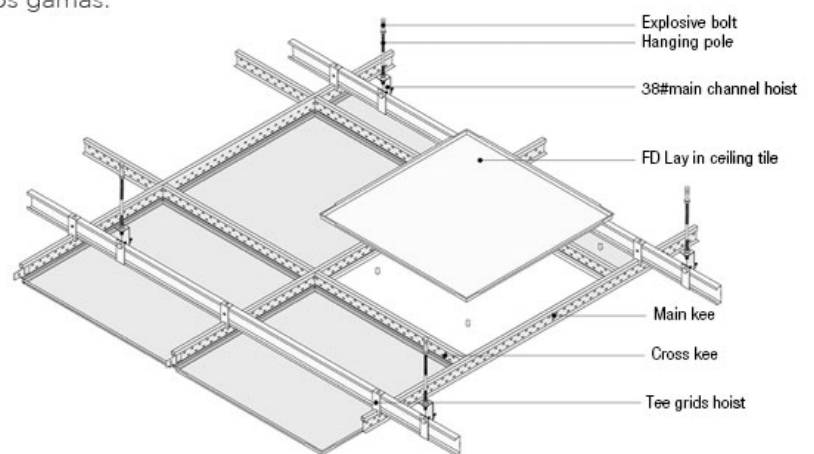

## BANDEJA METÁLICA 100% Aluminio Perforado Sistemas Clip In y Lay In

### Descripción:

Cielo Raso en ALUMINIO con una combinación de diseños de alta precisión, estabilidad y belleza que dá un efecto de elegancia y versatilidad de cada pieza, formada por dos gamas:

- Sistema Clip in (Perfilería oculta)
- Sistema Lay in (Perfilería a la vista)

### Especificaciones:

- Dimensiones: 0.60 x 0.60
- Espesor: 0.7 mm.
- Color: a escoger
- Velo acústico viledón de 65 gramos
- Porcentaje de perforación 20%

### Aplicación:

Oficinas, Colegios, Auditorios, Centros comerciales, Hospitales, Restaurantes y Estadios.

Posee un velo negro de fibra de vidrio sobre el reverso, para aumentar el control acústico impidiendo que se vean las instalaciones internas del Cielo Raso.