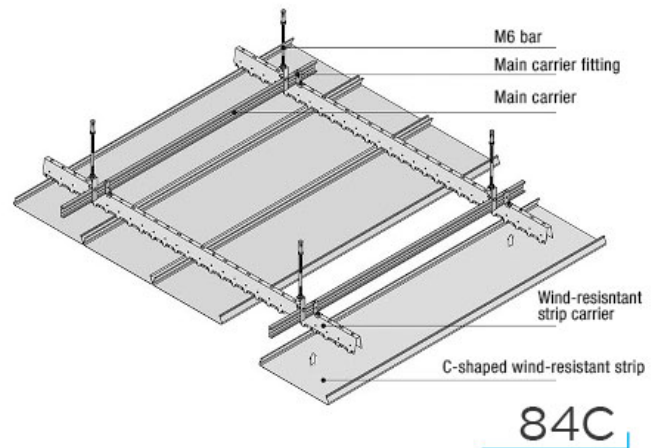

## CIELO RASO METÁLICO 100% Aluminio

Cielo Rasos lineales en ALUMINIO 100% con excelentes diseños que permiten figuras, circulación de aire y Control Acústico; facilitan la inspección del interior del Cielo Raso.