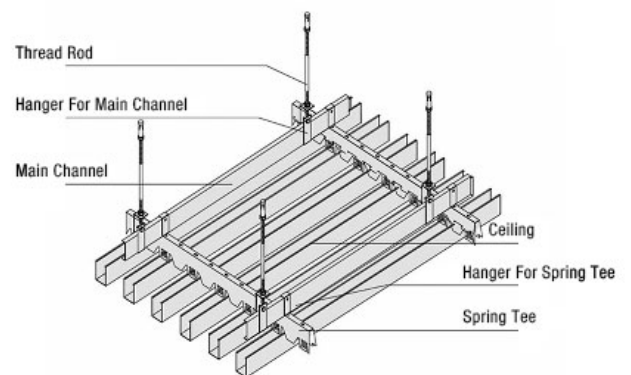

## CIELO RASO METÁLICO 100% Aluminio

Cielo Rasos lineales en ALUMINIO 100% con excelentes diseños que permiten figuras, circulación de aire y Control Acústico; facilitan la inspección del interior del Cielo Raso.